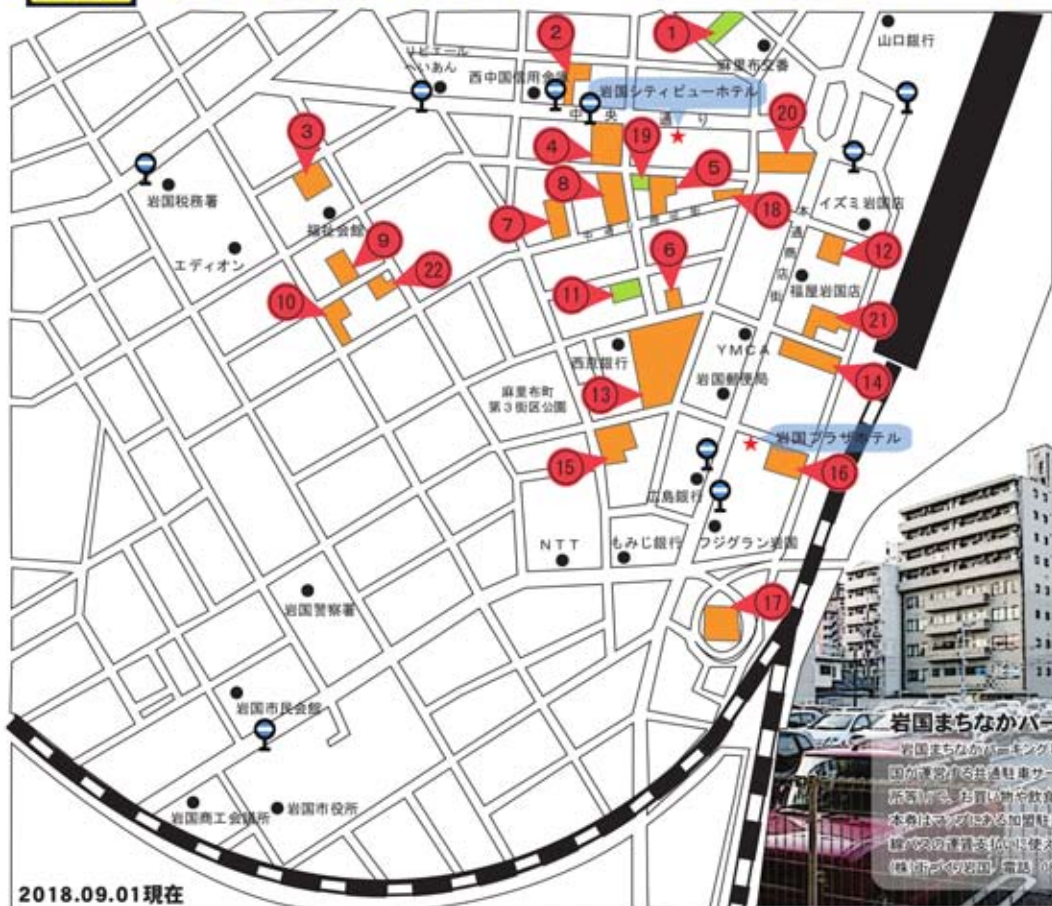

共通駐車サービス券 <まちなか駐車場をもっと便利に!>

まちなかパーキングマップ

- 1 コインパーク麻里布★
- 2 ダイアンガレージ
- 3 麻里布駐車場
- 4 中通り駐車場
- 5 岩国シテイビューホテル
- 6 リパーク岩国麻里布町3丁目
- 7 WAKOパーク
- 8 岩国国際パーキング
- 9 丸石駐車場
- 10 マリフパーク
- 11 Beパーク(麻里布第1)★
- 12 穴吹パーク麻里布342
- 13 リタイアメントタウン駐車場
- 14 グリーンパーク
- 15 豊駐車場
- 16 まりふパーク
- 17 三笠橋駐車場
- 18 アースパーク麻里布町3丁目
- 19 M-3パーク麻里布★
- 20 岩国駅前パーキング
- 21 岩国駅南パーキング
- 22 M-6パーク

★印は交換所(シテイビューホテル、プラザホテル)にて共通サービス券の交換が必要です。

岩国まちなかパーキング

岩国まちなかパーキング事業は、岩国のまちなかを便利に楽しく使うため、(株)街づくり岩国が提供する共通駐車サービス券事業です。「岩国まちなかパーキング加盟店(お店・事業所)」で利用する飲食等をした際、お客さまに共通駐車サービス券を進呈しています。本マップにある加盟店の精算機で使用できます。また「いわくにバス」が運行する路線バスの利用にも使えます。お問い合わせ・お申し込みは(株)街づくり岩国まで。
 (株)街づくり岩国 電話 0827-28-6020 ホームページ <http://www.machi-iwak.jp>

2018.09.01現在